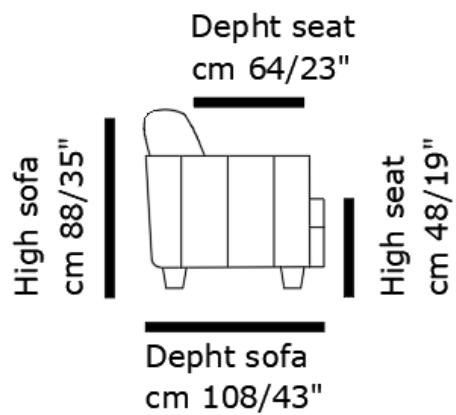

Technical Sheet for Retailers

**DIGIÒ**  
LEATHER COLLECTION

**MODEL Franco**

Chair  
cm 104/41" **V010**

2 seater  
cm 171/67" **V020**

3 seater  
cm 238/94" **V030**

**INTERIORS**

	Seat	Arms	Back
	£	£	£
<b>FOAM</b>			
<b>FIBERFILL</b>			
<b>PLUME D'OIE</b>			

**FRAME**

<b>% Particle Board: 40%</b>	<b>% Multilayer: 10%</b>	<b>% Fir: 25%</b>	<b>% Masonite: 25%</b>
------------------------------	--------------------------	-------------------	------------------------