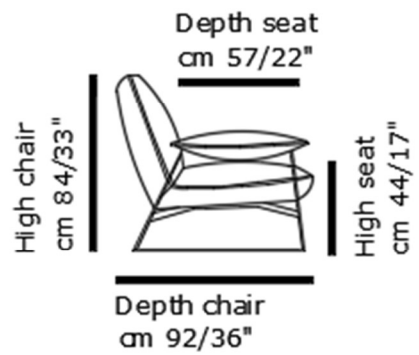

## INTERIORS

	Seat	Arms	Back
<b>FOAM</b>	√ 28kg/m <sup>3</sup>	√ 25kg/m <sup>3</sup>	√ 25kg/m <sup>3</sup>
<b>FIBERFILL</b>			
<b>PLUME D'OIE</b>			