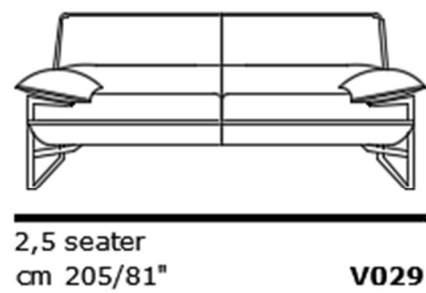

## INTERIORS

	Seat	Arms	Back
<b>FOAM</b>	√ 28kg/m <sup>3</sup>	√ 25kg/m <sup>3</sup>	√ 25kg/m <sup>3</sup>
<b>FIBERFILL</b>			
<b>PLUME D'OIE</b>			