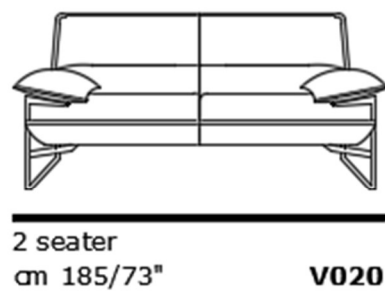

## INTERIORS

	Seat	Arms	Back
<b>FOAM</b>	√ 28kg/m <sup>3</sup>	√ 25kg/m <sup>3</sup>	√ 25kg/m <sup>3</sup>
<b>FIBERFILL</b>			
<b>PLUME D'OIE</b>			