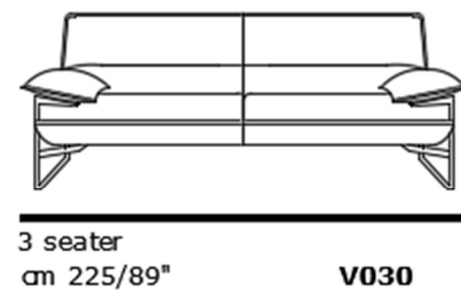

## INTERIORS

	Seat	Arms	Back
<b>FOAM</b>	√ 28kg/m <sup>3</sup>	√ 25kg/m <sup>3</sup>	√ 25kg/m <sup>3</sup>
<b>FIBERFILL</b>			
<b>PLUME D'OIE</b>			