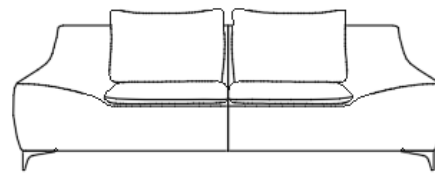

Technical Sheet for Retailers

DIGIÒ
LEATHER COLLECTION

MODEL BILBAO

Chair
cm 115/45" **V010**

2 seater
cm 186/73" **V020**

3 seater
cm 236/93" **V030**

INTERIORS

	Seat	Arms	Back
FOAM	<input type="checkbox"/>		
FIBERFILL		<input type="checkbox"/>	<input type="checkbox"/>
PLUME D'OIE			