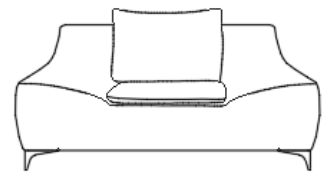

Technical Sheet for Retailers

DIGIÒ
LEATHER COLLECTION

MODEL BILBAO

Chair
cm 115/45" **V010**

2 seater
cm 186/73" **V020**

3 seater
cm 236/93" **V030**

INTERIORS

	Seat	Arms	Back
FOAM	<input type="checkbox"/>		
FIBERFILL		<input type="checkbox"/>	<input type="checkbox"/>
PLUME D'OIE			