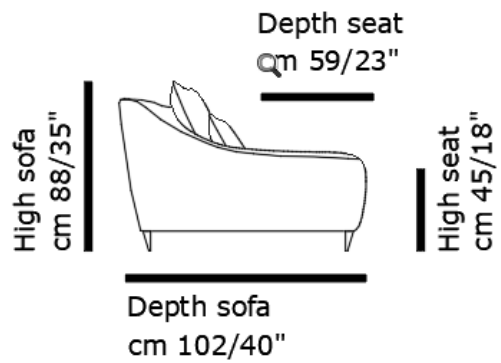

Technical Sheet for Retailers

DIGIÒ
LEATHER COLLECTION

MODEL BILBAO

Chair
cm 115/45" **V010**

2 seater
cm 186/73" **V020**

3 seater
cm 236/93" **V030**

INTERIORS

	Seat	Arms	Back
FOAM	<input type="checkbox"/>		
FIBERFILL		<input type="checkbox"/>	<input type="checkbox"/>
PLUME D'OIE			

FRAME

% Particle Board: 25%	% Multilayer: 25%	% Fir: 30%	% Masonite: 20%
------------------------------	--------------------------	-------------------	------------------------

SUSPENSION SYSTEM

	Webbings	Springs	Notes
Seat	<input type="checkbox"/>		
Back	<input type="checkbox"/>		