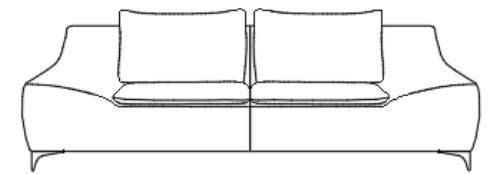

Technical Sheet for Retailers

DIGIÒ
LEATHER COLLECTION

MODEL BILBAO

Chair
cm 115/45" **V010**

2 seater
cm 186/73" **V020**

3 seater
cm 236/93" **V030**

INTERIORS

	Seat	Arms	Back
FOAM	<input type="checkbox"/>		
FIBERFILL		<input type="checkbox"/>	<input type="checkbox"/>
PLUME D'OIE			